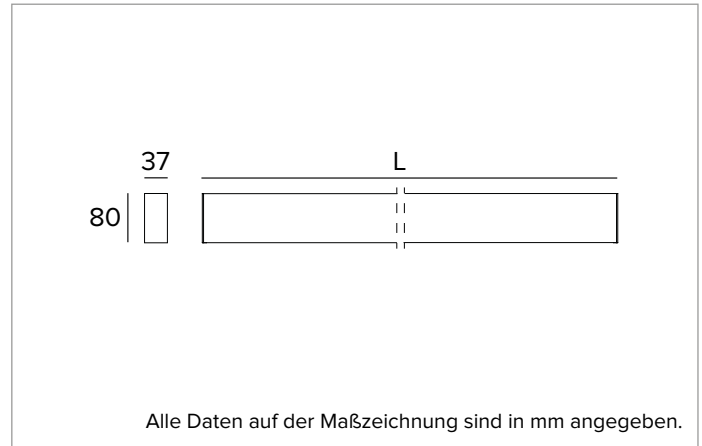

# T017BY830ELDB | LOGICO EASY Stand Alone 37 - OPAL

## Lineare LED-Leuchte, Einzelmontage für Deckenanbau- oder Pendelmontage

	3000K	H(m)	D1(m)	D2(m)	E <sub>max</sub> (lx)
	Ra80	113°	113°		
Fixture Power	57W	1	3.00	3.01	814
Source Flux	5113lm	2	6.00	6.03	203
Fixture Flux	5113lm	3	9.00	9.04	90
Efficacy	90lm/W	4	12.00	12.06	51
6000843	I <sub>max</sub> =198cd/klm	I <sub>max</sub>	1013cd	5	15.01 15.07 33

**Abmessungen:** L=1462mm

**Gewicht:** 2,52Kg

**Version:** LINEAR

**Schutzart:** IP40

**Mechanische Belastbarkeit:** IK02